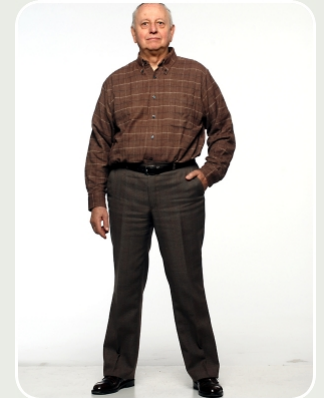

M1641 Gerhard

Buchbar ab: Frankfurt am Main

castIN
people & profi agency

jahrgang 1930 gröÙe 174 cm schuhe 4344 haare grau augen grün konfektion 52

CASTIN | PEOPLE & PROFI AGENCY | FARIDEH DIEHL | INTZESTRASSE 1 | 60314 FRANKFURT AM MAIN
TELEFON +49 (0) 69 405 800 30 | TELEFAX +49 (0) 69 405 800 33 | MAIL@CASTIN.DE | WWW.CASTIN.DE