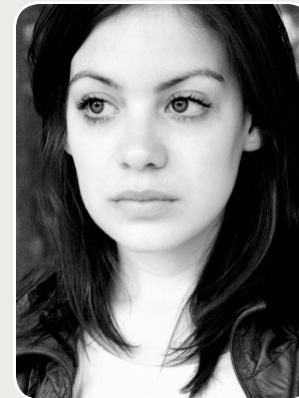

W8008 Dominique-Eileen

Buchbar ab: Berlin

castIN
people & profi agency

jahrgang 1989 gröÙe 176 cm schuhe 41 haare braun augen graublau konfektion 34

CASTIN | PEOPLE & PROFI AGENCY | FARIDEH DIEHL | INTZESTRASSE 1 | 60314 FRANKFURT AM MAIN
TELEFON +49 (0) 69 405 800 30 | TELEFAX +49 (0) 69 405 800 33 | MAIL@CASTIN.DE | WWW.CASTIN.DE