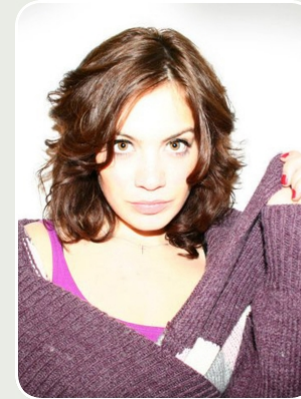

W8008 Dominique-Eileen

Buchbar ab: Berlin

castIN
people & profi agency

jahrgang 1989 gröÙe 176 cm schuhe 41 haare braun augen graublau konfektion 34

CASTIN | PEOPLE & PROFI AGENCY | FARIDEH DIEHL | INTZESTRASSE 1 | 60314 FRANKFURT AM MAIN
TELEFON +49 (0) 69 405 800 30 | TELEFAX +49 (0) 69 405 800 33 | MAIL@CASTIN.DE | WWW.CASTIN.DE