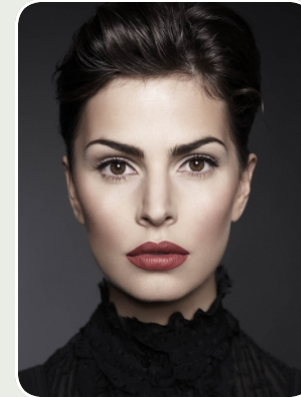

Winkelmann Nadine

Buchbar ab: nähe Frankfurt

castIN
people & profi agency

jahrgang 2006 gröÙe 0 cm schuhe 0 haare schwarz augen braun konfektion 0

CASTIN | PEOPLE & PROFI AGENCY | FARIDEH DIEHL | INTZESTRASSE 1 | 60314 FRANKFURT AM MAIN
TELEFON +49 (0) 69 405 800 30 | TELEFAX +49 (0) 69 405 800 33 | MAIL@CASTIN.DE | WWW.CASTIN.DE